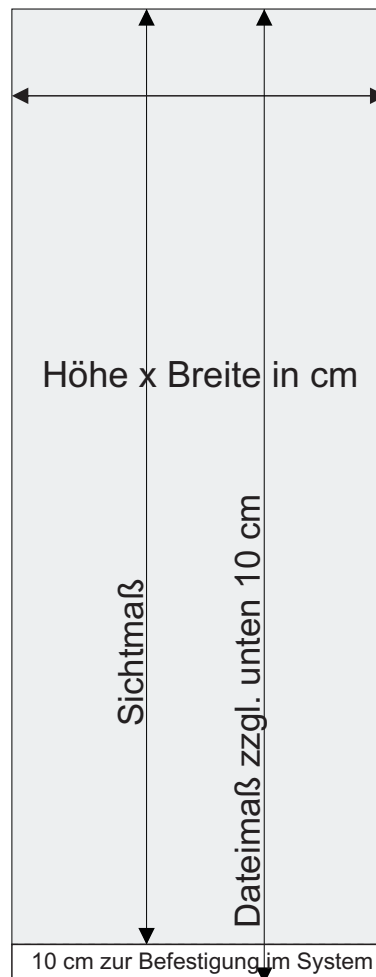

## Druckvorlage für Rollup

Bestellmaß/ Sichtmaß (80 x 200 cm) = Breite x Höhe

Datenmaß = Breite x Höhe + 10 cm unten = 80 x 210 cm

Sie brauchen keinen Beschnitt - keine Schneidemarken anlegen!

Siehe auch Datenübernahme.